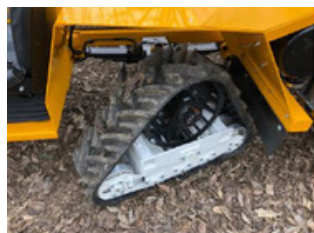

## FLORY OFF - GROUND SOLUTIONS

Операторская платформа

Пружинная и пневматическая подвеска

Многофункциональные  
опции рулевого  
управления VARIOSTEER

TRAX (опция)