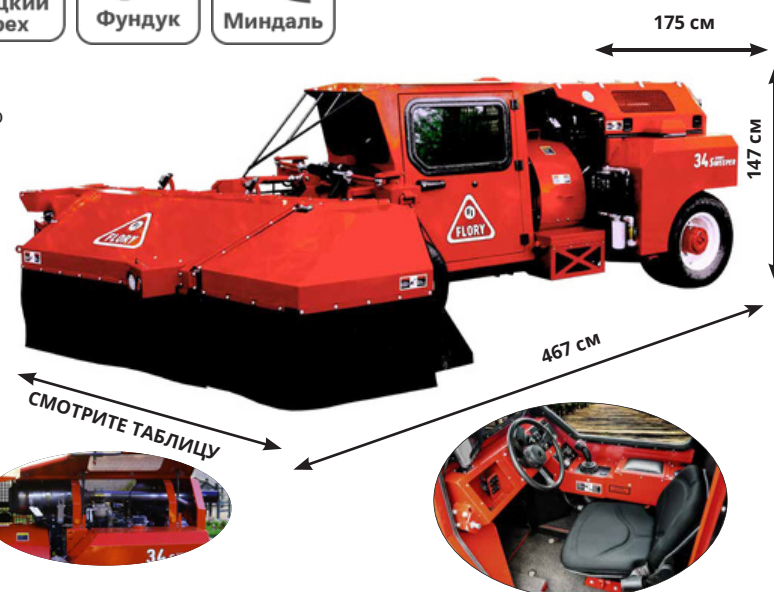

FLORY 34 SERIES SWEEPER

Смотреть видео работы

Подходящие культуры

ОСОБЕННОСТИ

- Лучший комфорт и обзор для оператора
- Воздуходувка с новым разделением 50/50 и вращающимися впускными отверстиями обеспечивает больший контроль и на 23% больше воздуха по сравнению с предыдущими моделями
- Скорость движения до 14 миль/ч, что позволяет быстро добраться до места работы без прицепа
- Проверенная временем прочная головка на 5 бар и катушка "Align-Mount" для увеличения срока службы подшипников и катушки
- Задний мост с цапфовым креплением обеспечивает гибкое шасси для тяги по пересеченной и неровной местности
- Новая конструкция крышки двигателя с повышенной прочностью для работы в суровых условиях
- Опциональный полный привод с легкостью справляется с песчаными или холмистыми участками
- Большие шины обеспечивают наилучшую плавучесть на рыхлых почвах
- Окна с толщиной стекла 1/2 дюйма и защитой от садовых деревьев
- Система видеокamera с задним обзором
- Сигналы поворота и мигалки для повышения безопасности на дороге

ТЕХНИЧЕСКИЕ ХАРАКТЕРИСТИКИ

ДВИГАТЕЛЬ	JOHN DEERE, 4.5L, TIER 4F
МОЩНОСТЬ	74 л.с.
ТИП ТОПЛИВА	Дизельное топливо №2, с ультранизким содержанием серы
ВМЕСТИМОСТЬ ДИЗЕЛЯ	128,7 л (34 гал.)
ОБЪЁМ ГИДР.ЖИДКОСТИ	113,5 л (30 гал.)
СКОРОСТЬ	Нижний диапазон: 0-12 км/ч (7.5 mph) Верхний диапазон: 0-22,4 км/ч (14 mph)
ШИНЫ	Передние шины: 26 x 12,00 - 12, 10 слоёв Задние шины: 29 x 14,00 - 15, 6 слоёв
ВЕС	Масса: 3 220 кг (7 100 lbs) С головкой 229 см (7 ft - 6 in)

ШИРИНА ПОДМЕТАНИЯ

МОДЕЛЬ №	РАЗМЕР ГОЛОВКИ	ТИП ГОЛОВКИ
6634	198 см (6 ft - 6 in)	5 BAR низкий профиль
7634	229 см (7 ft - 6 in)	5 BAR низкий профиль
8634	259 см (8 ft - 6 in)	5 BAR низкий профиль
70634	213 см (7 ft)	6 BAR повышенная вместимость
80634	244 см (8 ft)	6 BAR повышенная вместимость