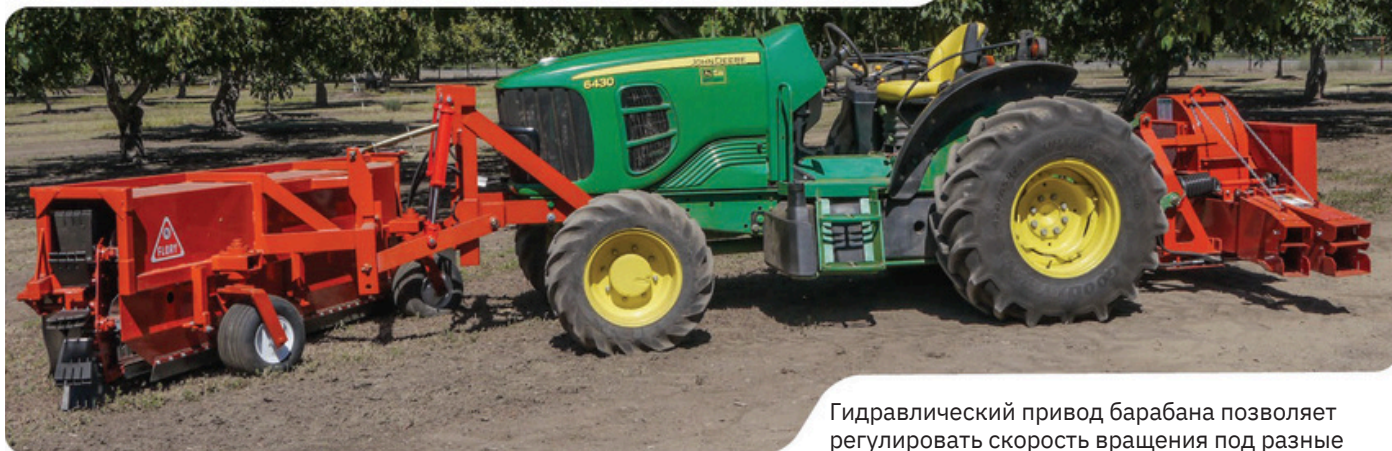

FLORY 9685/9610 СЕРИЯ

— Подходящие культуры —

ПОДМЕТАТЕЛЬ И ВОЗДУХОДУВКА

Серия подметателей FLORY 9685/9610 и воздуходувка 2500 BLOWER используются в ореховых садах (грецкий орех, миндаль, пекан, инжир).

Оборудование обеспечивает быструю и эффективную очистку и обдув даже при большом количестве мусора.

Подметающая головка барабанного типа показывает отличные результаты на рыхлых и песчаных почвах, а также в густой траве.

Машина оснащена автономной гидравлической системой, что исключает необходимость установки дополнительных насосов и обеспечивает множество других преимуществ.

Flory — качество превыше всего.

Головка подметателя Flory 9685/9610 и воздуходувка модели 2500 работают независимо от трактора, обеспечивая более чистую уборку на неровной местности.

Гидравлический привод барабана позволяет регулировать скорость вращения под разные условия подметания.

FLORY 9685/9610 СЕРИЯ

Воздуходувка Flory 2500 управляется с помощью демпфера и цилиндра, что позволяет регулировать объём подаваемого воздуха без влияния на обороты двигателя трактора.