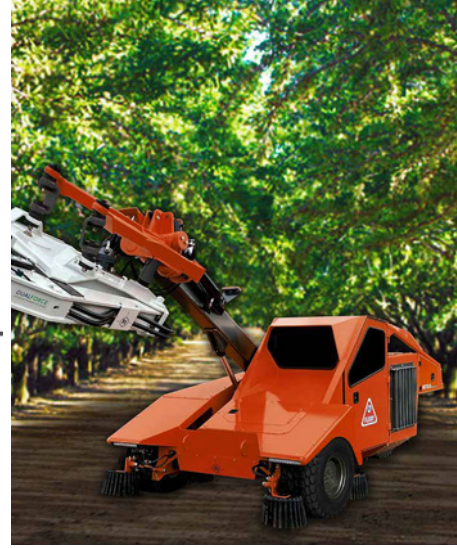

# FLORY M700 MONO BOOM TREE SHAKER

—Подходящие культуры—

## ОСОБЕННОСТИ

- Управление с помощью одного джойстика и сенсорного экрана, с задней камерой обзора
- Продвинутая гидростатическая система встряхивания для быстрых циклов и максимального удаления урожая
- Головка встряхивателя TH-7X с гидромотором 110CC VOAC, центральными маятниковыми грузами, обслуживаемыми смазкой энергоколёсами и системой смазки ремней
- Привод на 2 колеса с автоматическим переключением передач
- Кондиционируемая и отопляемая кабина с аудиосистемой
- Регулируемая по наклону рулевая колонка и сиденье с подвеской
- Обтекаемый и угловатый внешний дизайн
- Прочное порошковое покрытие корпуса
- Радиатор, масляный и топливный охладители разработаны для работы в запылённых условиях; оснащены реверсивным вентилятором и откидным доступом для очистки
- Автоматические щётки с автоподъёмом (вперёд и назад)
- LED световые панели (передние, задние, боковые и верхние) и сигнальные огни безопасности (передние и задние)
- Автоматический стояночный тормоз (Fail Safe)

## ТЕХНИЧЕСКИЕ ХАРАКТЕРИСТИКИ

**Двигатель:** John Deere, 4045, Tier 4F  
**Мощность:** 139 л.с.  
**Тип топлива:** Дизель #2, ультранизким содержанием серы  
**Объём топливного бака:** 189л (50 гал)  
**Объём бака DEF:** 19 л (5 гал)  
**Объём гидравлического масла:** 178 л (47 гал)  
**Объём резервуара для воды:** 113,5 л (30 гал)  
**Скорость движения:** 0–30,6 км/ч (19 миль/ч)  
**Шины:** 380 / 55 x 16.5, 14 слоёв  
**Вес:** 6 826 кг (15 050 фунтов)