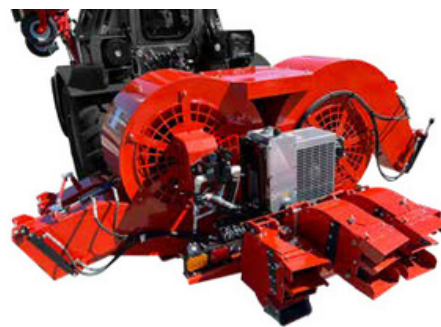

### ОСОБЕННОСТИ

- Уборочная машина V-Sweeper навесная на трактор, сочетается с воздуходувкой
- Воздуходувка 2X62 обеспечивает максимальную скорость и эффективность уборки урожая за счет уменьшения количества проходов, машин и операторов, необходимых для уборки
- Кнопочная регулировка подметальных барабанов, щеток, воздуходушных заслонок и патрубков в кабине
- Кнопка одним нажатием автоматически опускает подметальные головки, которые гидравлически плавают, следуя рельефу местности
- Насадки и воздуходувка имеют 3-точечные крепления для легкого подсоединения и отсоединения от трактора
- Проверенная временем прочная головка на 5 бар и барабан "Align-Mount" для увеличения срока службы подшипников и барабана
- Теперь в комплект поставки входит пылеулавливающая шторка для подметальной головки (не показана)
- Сигналы поворота и мигалки для повышения безопасности дорожного движения

### ОПЦИИ 2X62

- Тип воздуходушного патрубка (показан с бермовыми патрубками)
- Трактор или автономная гидравлика

### TMV

- Размер головки (см. таблицу)
- Бермовые щетки на головках

ЭЛЕМЕНТЫ  
УПРАВЛЕНИЯ В  
КАБИНЕ  
С ДЖОЙСТИКОМ И  
КНОПКАМИ

— Подходящие культуры —

**НАСАДКИ СКЛАДЫВАЮТСЯ, А НОСИКИ УБИРАЮТСЯ  
В ЗАДНИЮ ЧАСТЬ ВОЗДУХОДУВКИ  
ДЛЯ УДОБСТВА ТРАНСПОРТИРОВКИ**