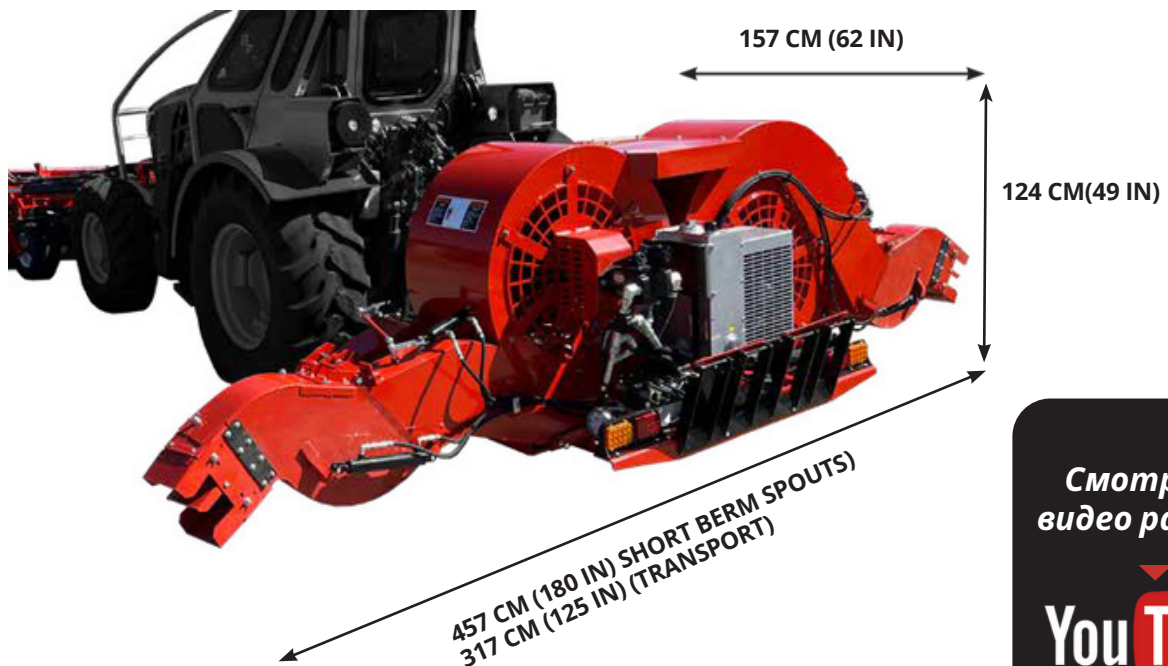

ШИРИНА ЗАХВАТА

MODEL	HEAD SIZE	РЕКОМЕНДУЕМОЕ РАССТОЯНИЕ МЕЖДУ РЯДАМИ ДЕРЕВЬЕВ (CM)				
		580	610	640	670	700
TMV44V62DU	135 CM (4.5 FT) +					
AL	BRUSHES 168 CM (5.5 FT)					

TMV55V62DU + BRUSHES

AL

ПРИМЕЧАНИЕ: МОЖЕТ МЕНЯТЬСЯ В ЗАВИСИМОСТИ ОТ УСЛОВИЙ