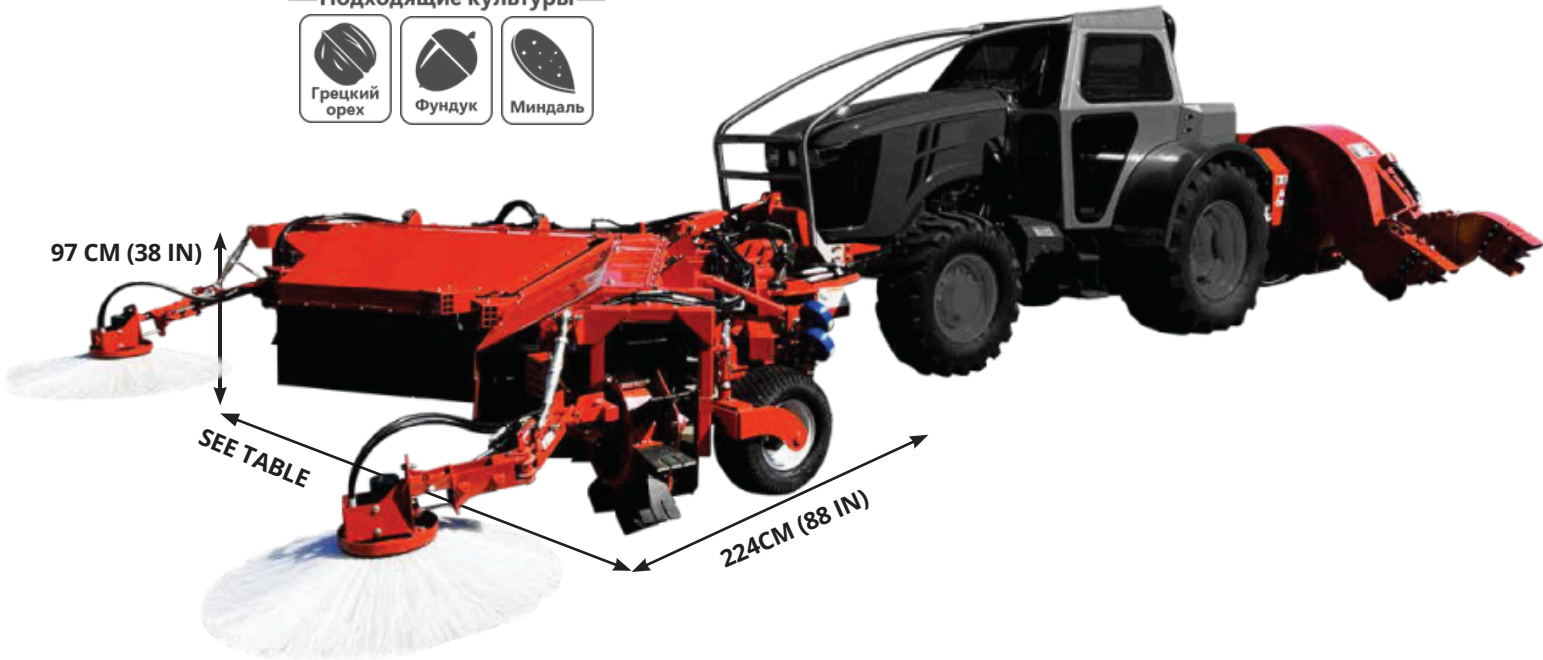

—Подходящие культуры—